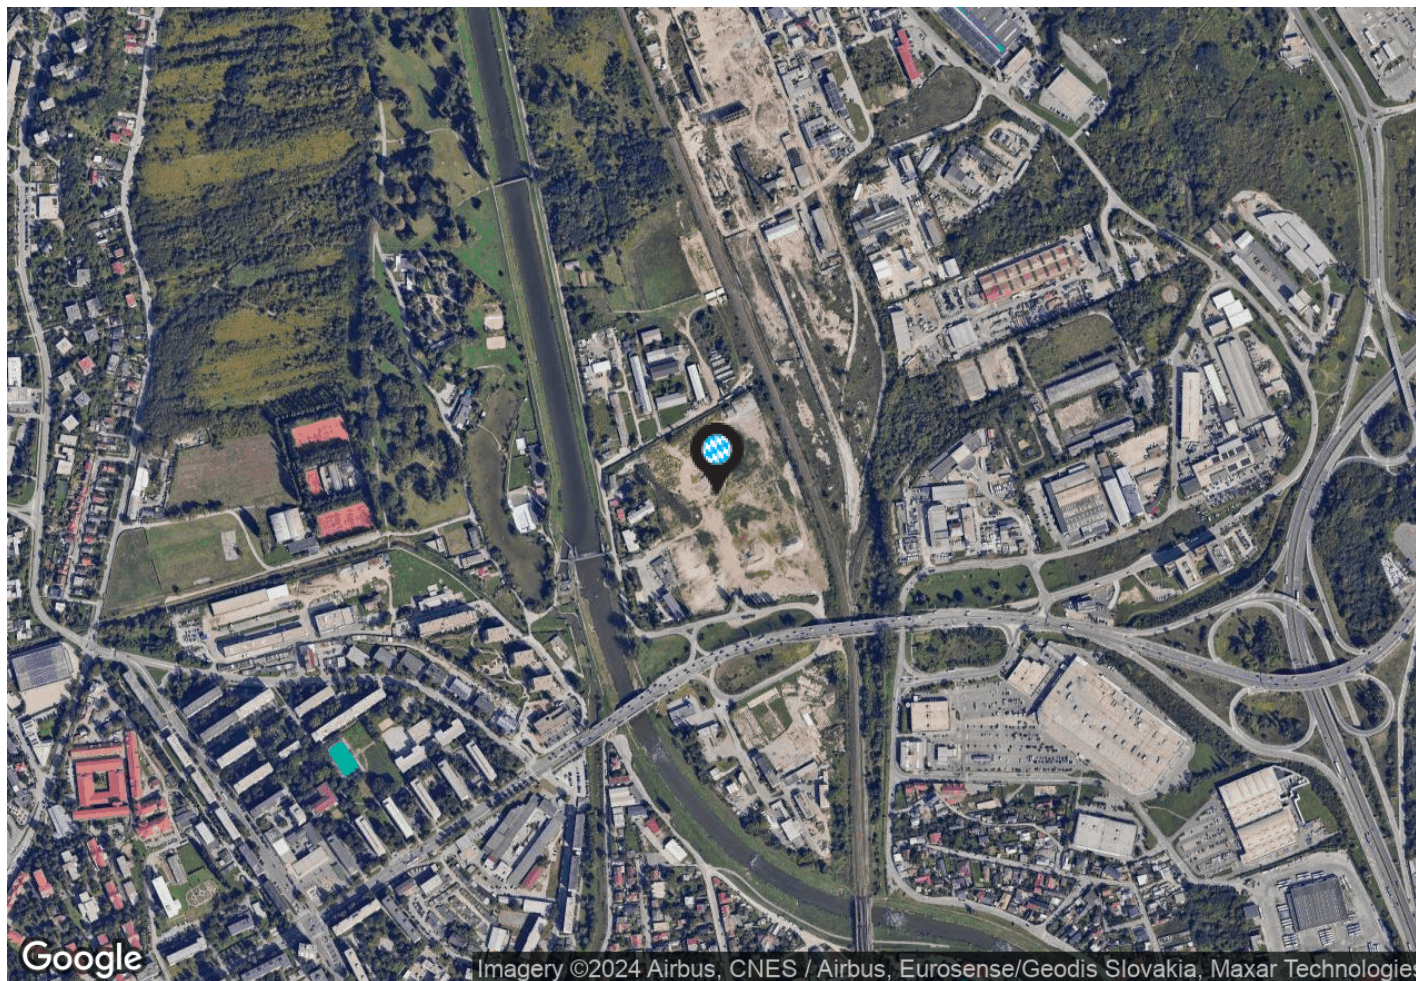

Mapa - silniční

Základní údaje

Adresa
město: Košice
ulice: Pri hati
poč. obyvatel: 239 000
gps: 48,744 ; 21,2596

Orientační plán

NC Košice Pri hati

Město: Košice

Ulice: Pri hati

InterCora

www.intercora.cz

Mapa - letecký snímek

Základní údaje

Adresa

město: Košice

ulice: Pri hati

poč. obyvatel: 239 000

gps: 48,744 ; 21,2596